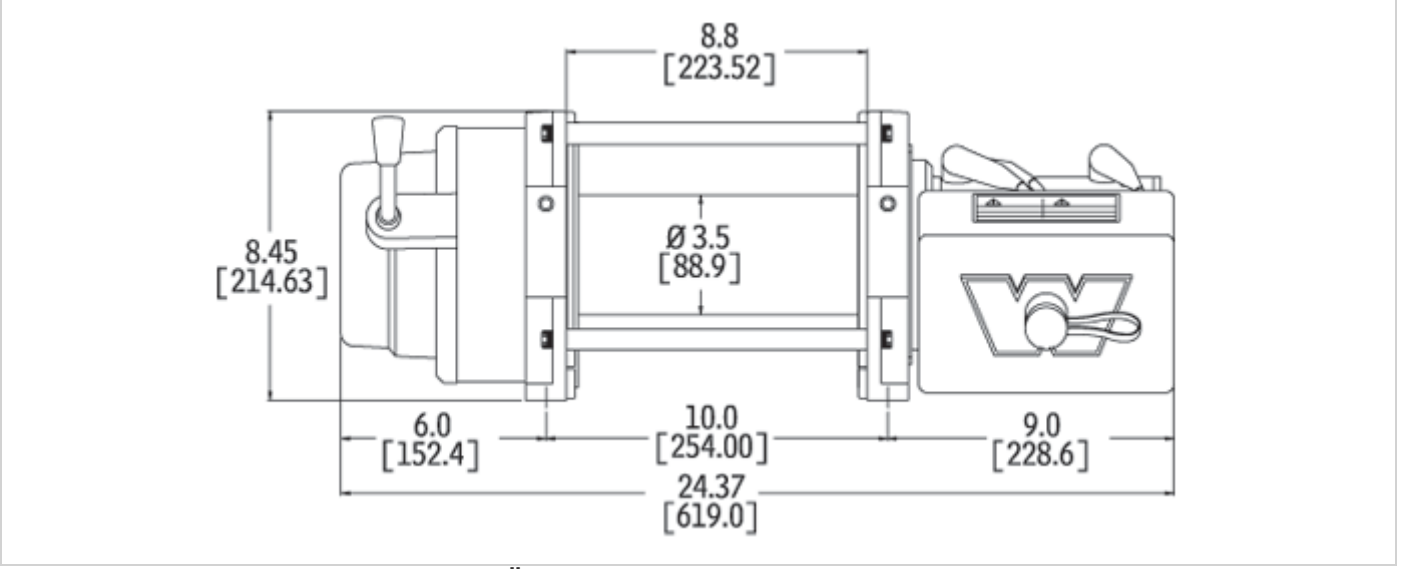

# EUROWINCH OTO LTD ŞTİ

**Vinç Ölçüleri:** 24.37" L. x 8.45" D. x 11" H.  
(6.19mm L. x 214.63mm D. x 279mm H.)  
**Bağlantı Ölçüleri:** 10.0" x 4.5" (254mm x 114.3mm)