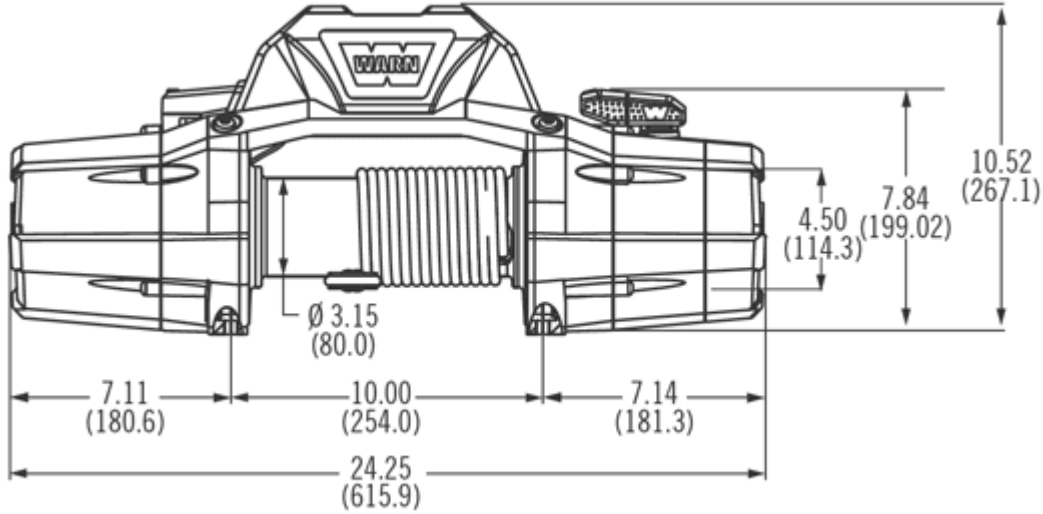

ZEON 12 ÖZELLİKLERİ

Parça Numarası: 90666 (CE, Uluslar arası satış)

Çekme gücü: 12,000 lbs. (5443 kg) single-line

Motor: 24V DC, series wound

Elektrik Kontrolleri: Kontrol Kutusu

Uzaktan Kumanda: 12' (3.7m) kablolu uzaktan kumanda

Dişli sistemi: 3-Aşamalı Planet

Dişli Oranı: 216:1

Manuel Kol: Rotating ring gear

Fren Sistemi: Automatic mechanical cone

Tambur Çapı/Uzunluğu: 3.15"/9.0" (80mm/229mm)

Kit ağırlığı: 98 lbs. (44 kg)

Halat: 3/8" x 80' (9.52mm x 24.38m) çelik

Halat Yönlendirici: Makara

Tavsiye edilen akü: 400 CCA minimum

Akü kabloları: 2 adet, 72" (1.83m)

Boya: Saten Siyah Toz Boya

Garanti: 1 yıl

Vinç Ölçüleri:

Integrated configuration: 24.25" L x 7.15" D x 10.52" H
(615.9mm L x 181.6mm D x 267.1mm H)

Low-profile configuration: 24.25" L x 7.15" D x 7.84" H
(615.9mm L x 181.6mm D x 199.02mm H)

Bağlantı Ölçüleri: 10.0" x 4.5" (254mm x 114.3mm)