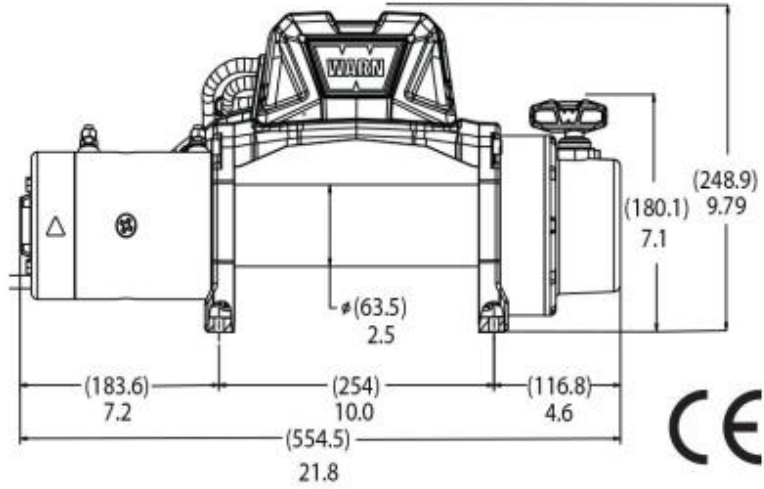

TABOR 12 ÖZELLİKLERİ

Vinç Modeli: Tabor 12

Parça Numarası: PN 97015 (24V)

Çekiş Gücü: 12,000 lbs., (5443 kg) single-line

Motor: 24 V DC Series Wound

Elektrik Kontrolleri: Solenoid

Uzaktan Kumanda: 12' (3.7m) kablolu uzaktan kumanda

G O P R E P A R E D™

EuroWinch
OTOMOTIV LTD. ŞTİ.

Dişli Oranı: 216:1

Manuel Kol: Sliding Ring Gear

Fren Sistemi: Automatic Direct Drive Cone

Tambur Çapı/Uzunluğu: 2.5"/9.0" (6.4cm/23cm)

Ağırlık: 89 lbs. (40.4 kg)

Halat Yönlendirici: Roller

Tavsiye edilen akü: 400 CCA minimum

Akü Kabloları: 2 gauge, 72" (1.83m)

Boya: Toz Boya

Vinç Ölçüleri: 554.5mm L x 160mm D x 249.1mm H (21.89" L x 6.3" D x 9.8" H)

Bağlantı Ölçüleri: 10.0" x 4.5" (254mm x 114.3mm)