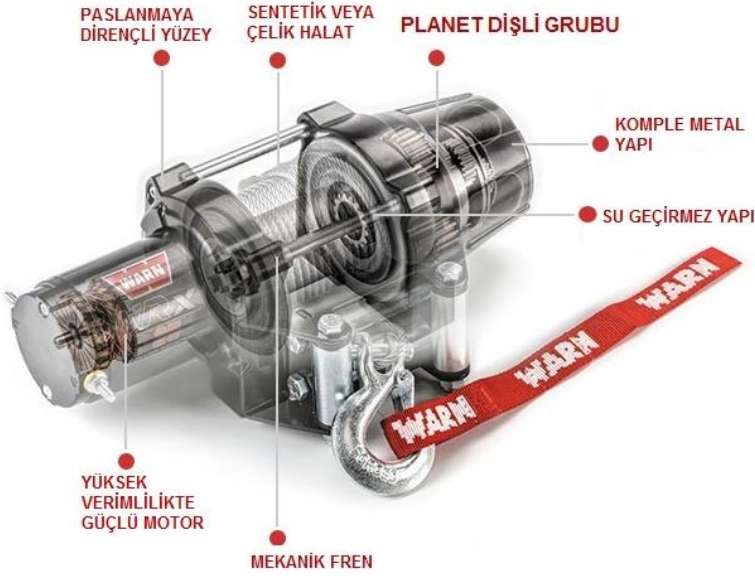

AYRICALIKLI ÖZELLİKLER
UYGUN FİYAT